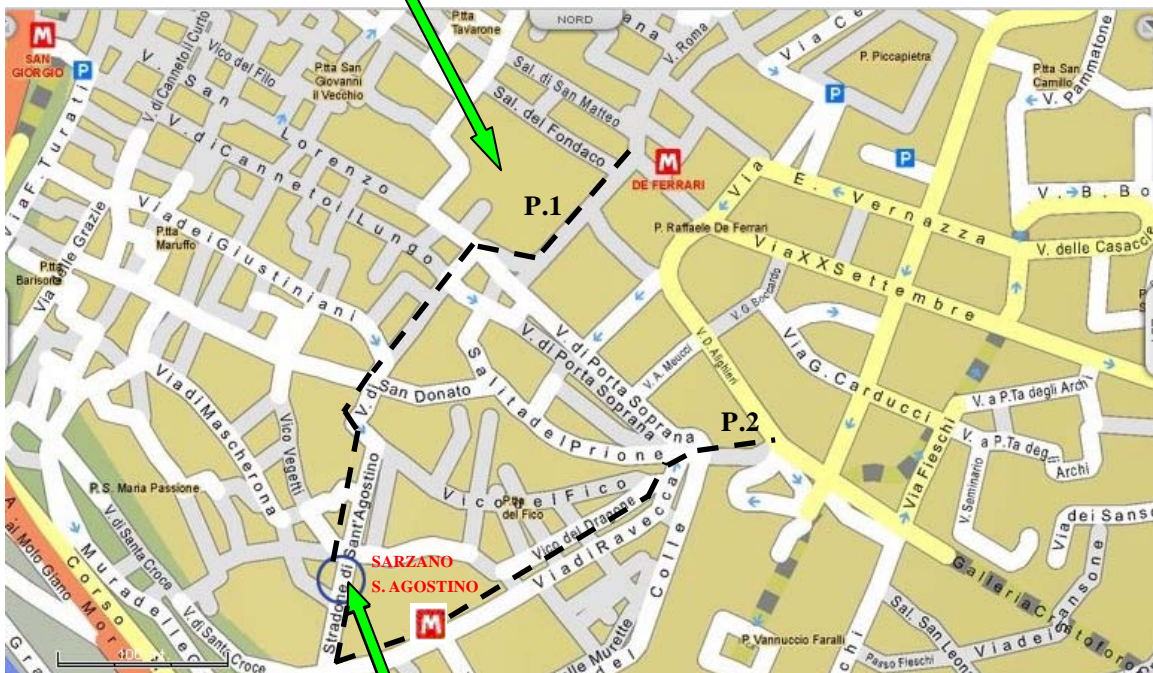

LINEA METROPOLITANA DI GENOVA

Facoltà di Architettura

Percorso metropolitana da Stazione Ferroviaria Genova Piazza Principe (arrivo volabus) a Facoltà di Architettura, fermata Sarzano.

PERCORSI PEDONALI ZONA RIUNIONE GMA08 Palazzo Ducale

Facoltà di Architettura

1. Il percorso pedonale "P.1" conduce dalla Facoltà di Architettura a Piazza De Ferrari (zona Hotel), fermata della metropolitana "De Ferrari" e di numerose linee di autobus che portano alla stazione ferroviaria di Genova Piazza Principe (n° 20, 30) e di Genova Brignole (n° 20, 30, 36, 44).
2. Il percorso pedonale "P.2" conduce dalla Facoltà di Architettura a Piazza Dante, fermata degli Autobus n° 15, 17, 46, 604 che portano nelle vicinanze della stazione ferroviaria di Genova Brignole.